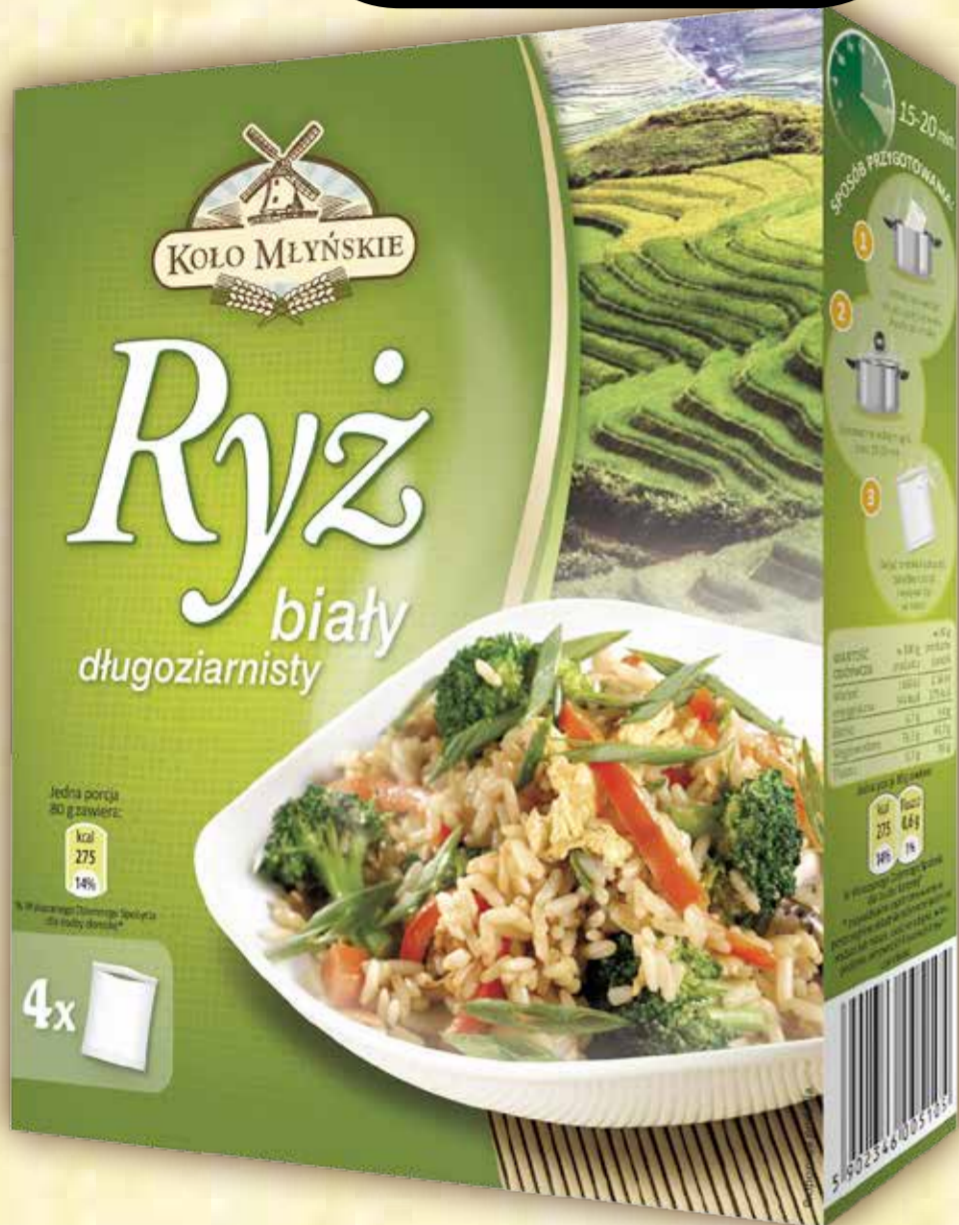

# SUPER OFERTA!

88,88

Ryz biały długoziarnisty  
4x80 g

88,88

Ryz paraboiled  
4x80 g

88,88

Kasza gryczana  
4x80 g

88,88